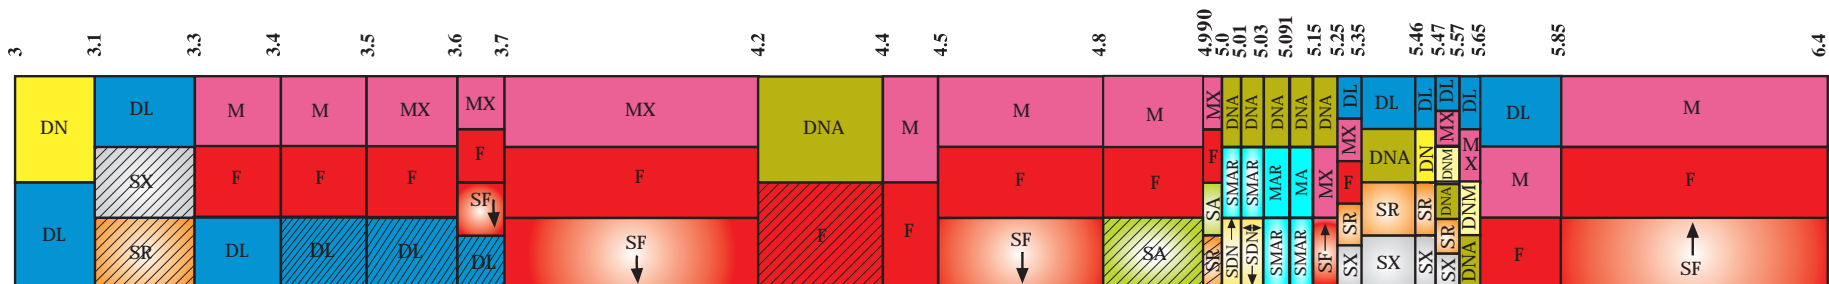

جدول تخصیص فرکانس امواج رادیویی جمهوری اسلامی ایران (باند SHF)

3 GHz

30 GHz