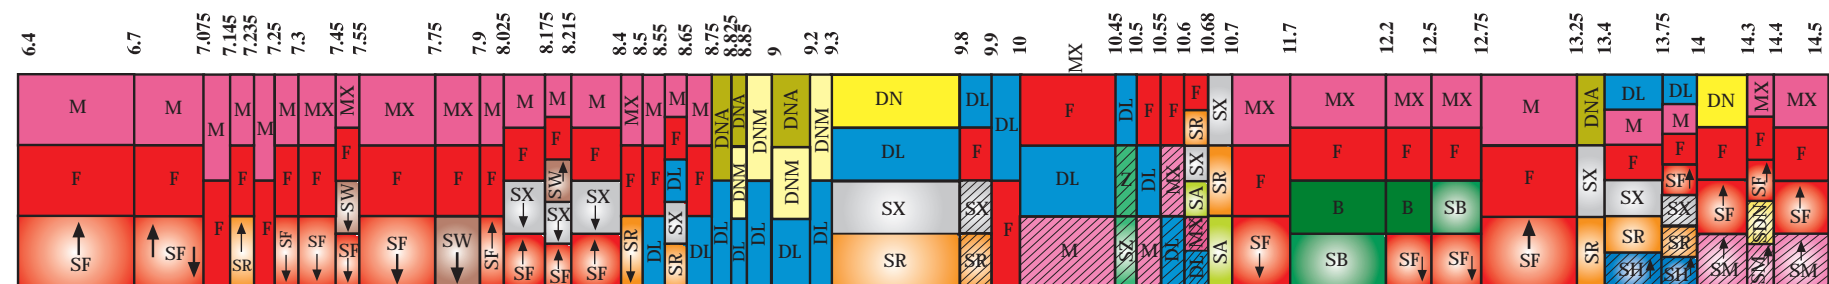

جدول تخصیص فرکانس امواج رادیویی جمهوری اسلامی ایران (باند SHF)

3 GHz

30 GHz