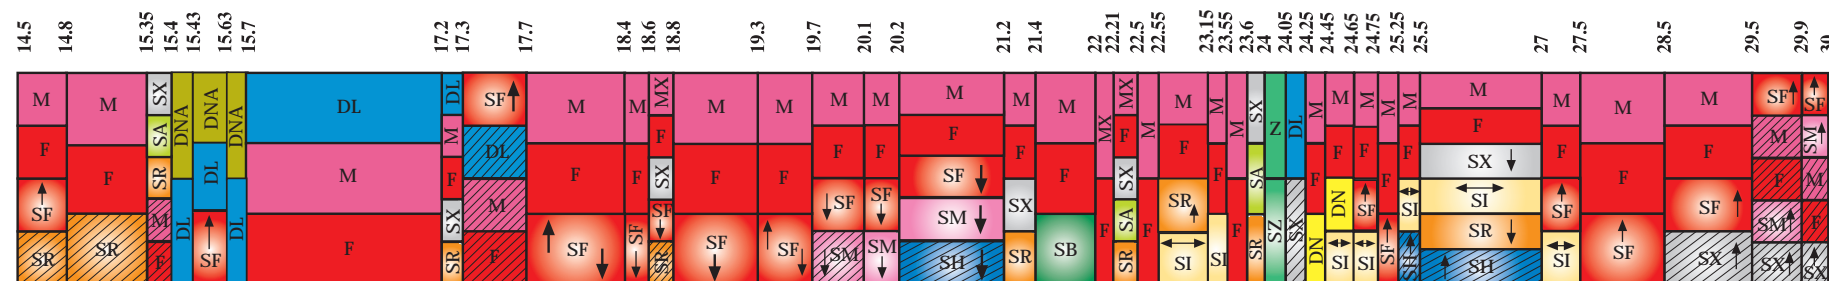

جدول تخصیص فرکانس امواج رادیویی جمهوری اسلامی ایران (باند SHF)

3 GHz

30 GHz