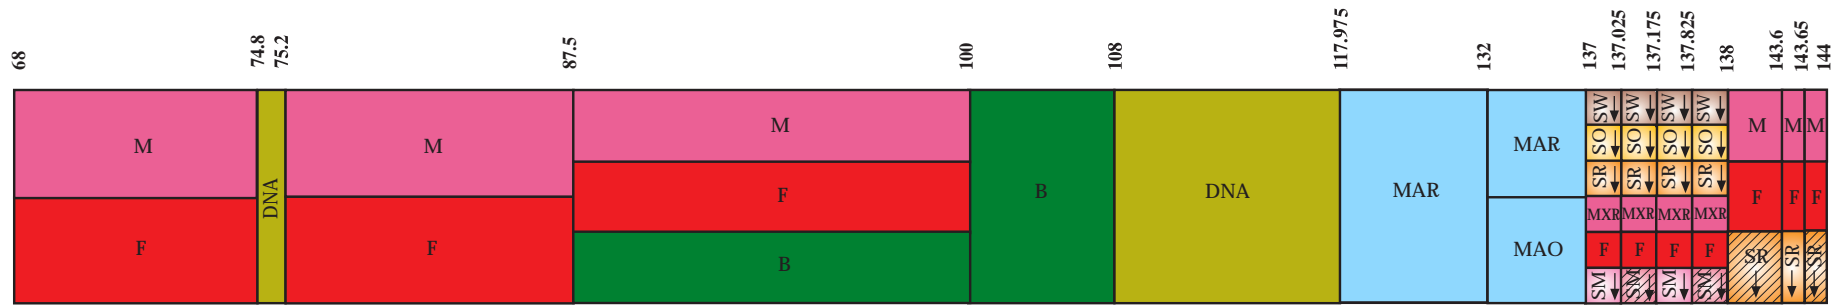

جدول تخصیص فرکانس امواج رادیویی جمهوری اسلامی ایران (باند VHF)

300 MHz

۷۳۳