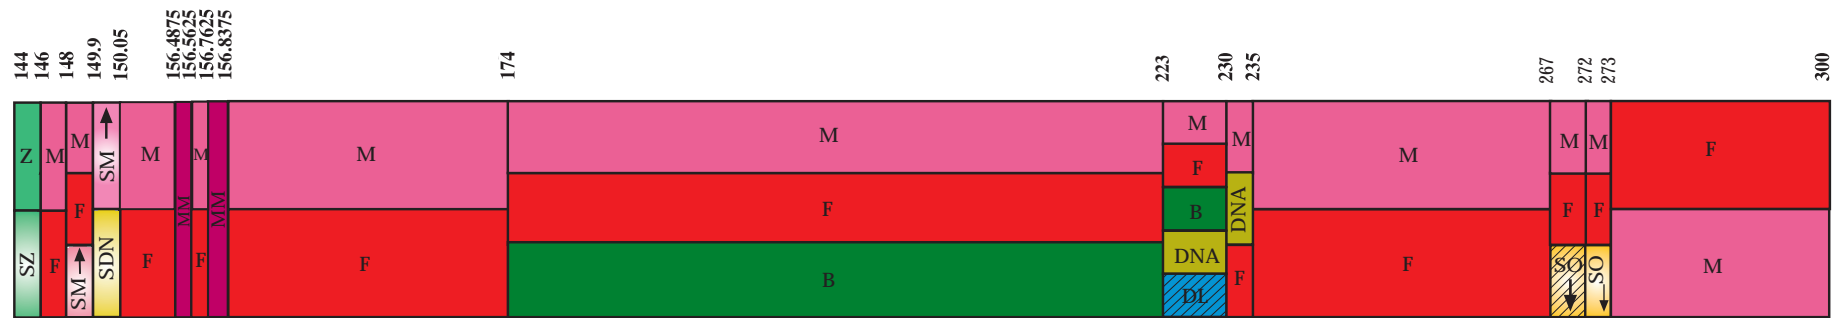

جدول تخصیص فرکانس امواج رادیویی جمهوری اسلامی ایران (باند VHF)

300 MHz

۷۳۳