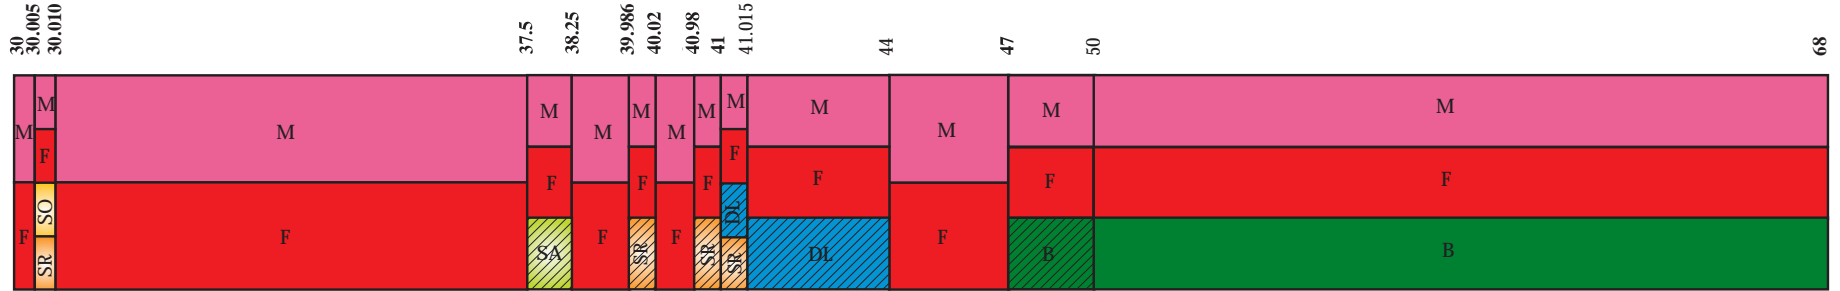

جدول تخصیص فرکانس امواج رادیویی جمهوری اسلامی ایران (باند VHF)

300 MHz

۷۳۳