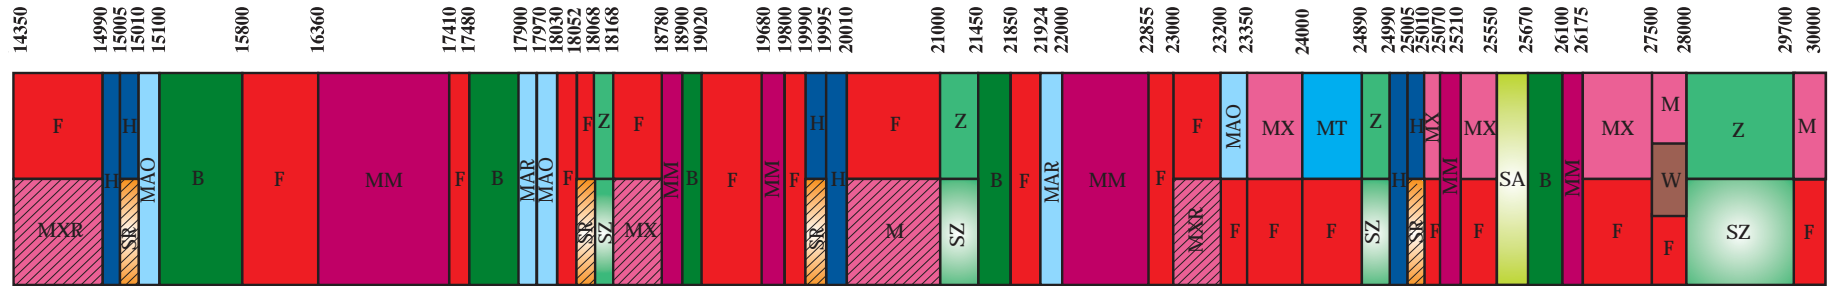

جدول تخصیص فرکانس امواج رادیویی جمهوری اسلامی ایران (باند HF)

3 MHz

30 MHz

۳۳۷