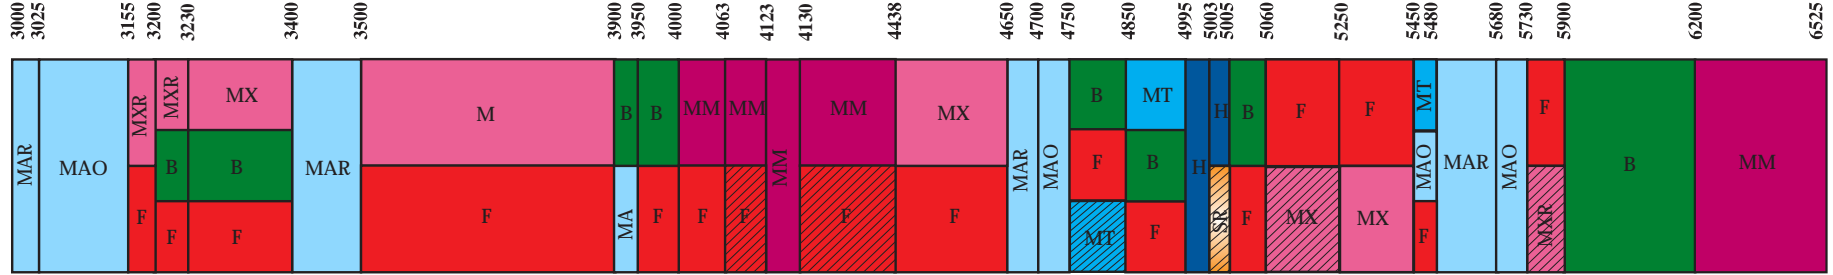

جدول تخصیص فرکانس امواج رادیویی جمهوری اسلامی ایران (باند HF)

3 MHz

30 MHz

۳۳۷