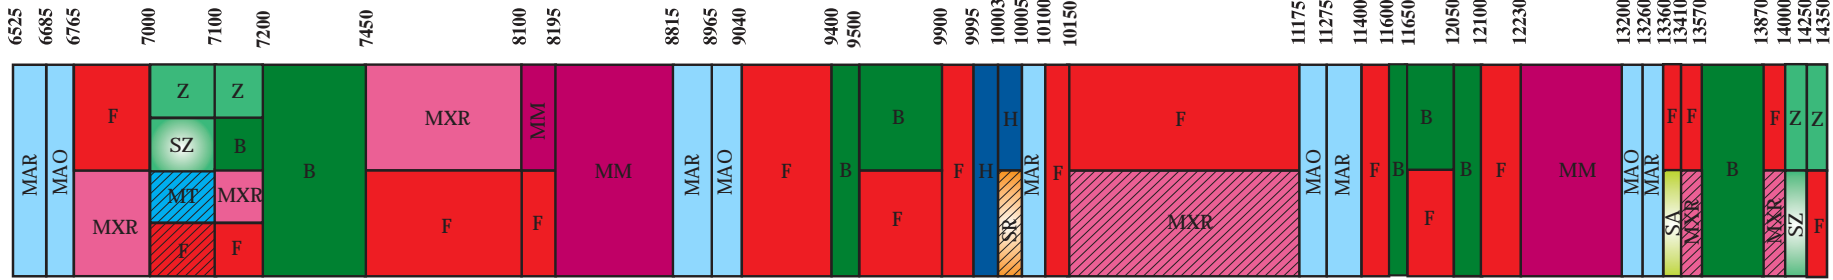

جدول تخصیص فرکانس امواج رادیویی جمهوری اسلامی ایران (باند HF)

3 MHz

30 MHz

۳۳۷