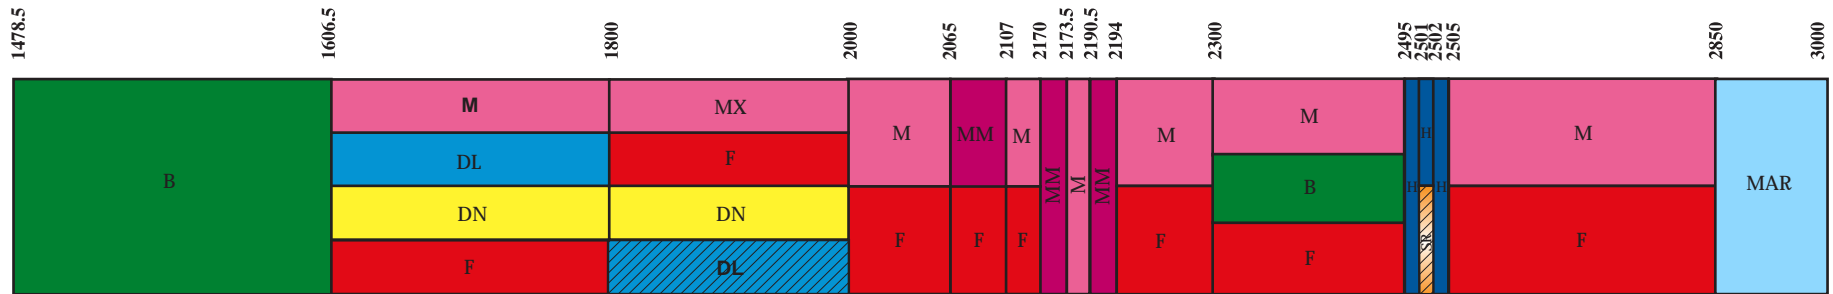

جدول تخصیص فرکانس امواج رادیویی جمهوری اسلامی ایران (باند MF)

300 kHz

3 MHz