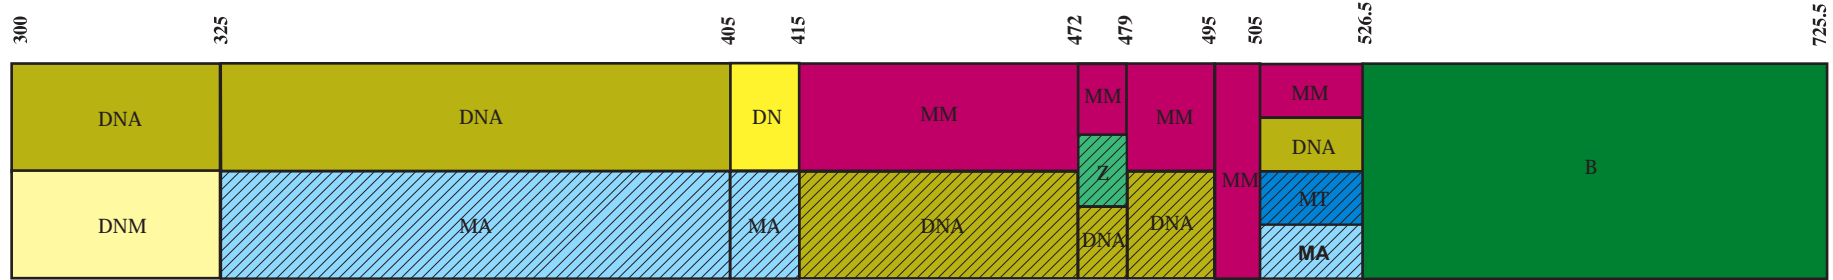

جدول تخصیص فرکانس امواج رادیویی جمهوری اسلامی ایران (باند MF)

300 kHz

3 MHz