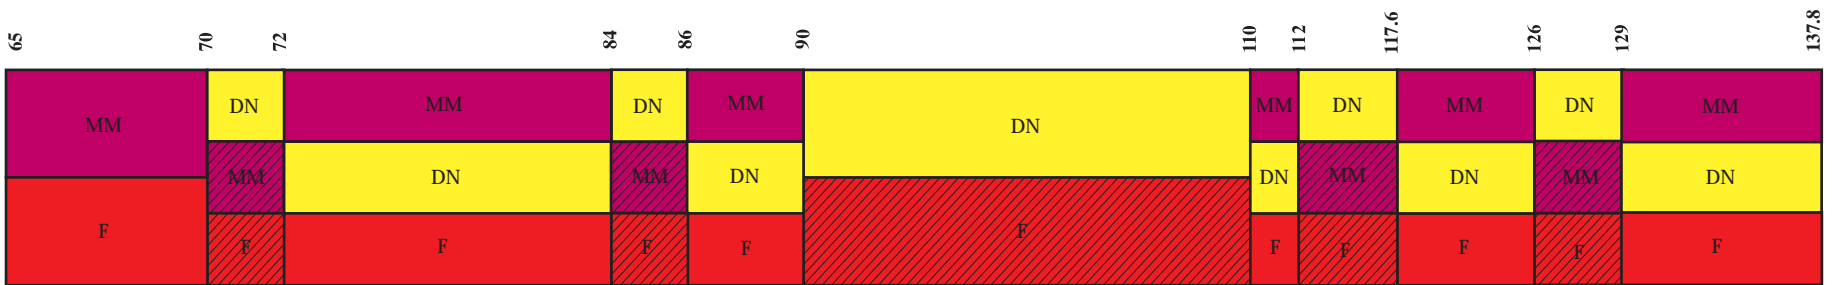

جدول تخصیص فرکانس امواج رادیویی جمهوری اسلامی ایران (باند LF)

30 kHz

۳۳۵

300 kHz