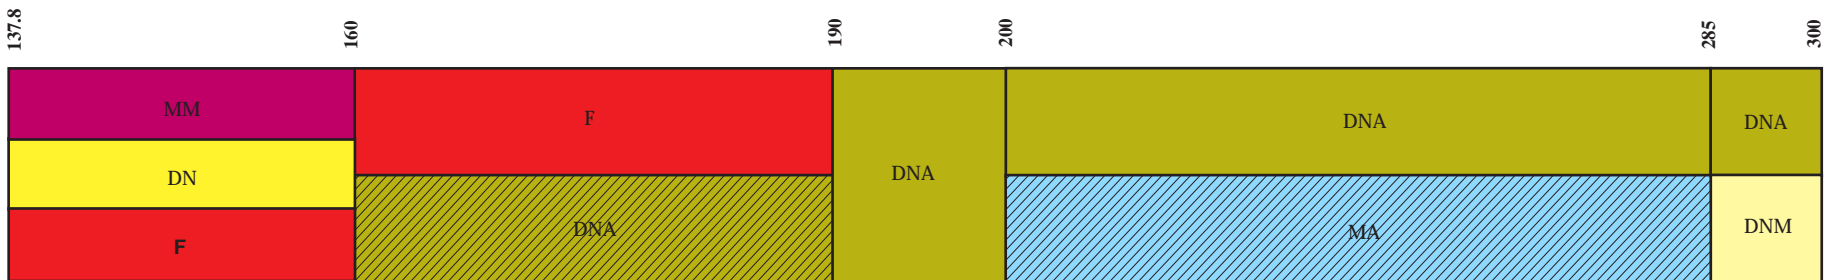

جدول تخصیص فرکانس امواج رادیویی جمهوری اسلامی ایران (باند LF)

30 kHz

۳۳۵

300 kHz